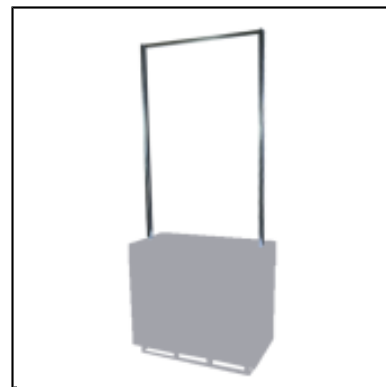

Comptoir d'angle UP H110 50x50 - blanc

Face supplémentaire bars, consoles et comptoirs UP

Echelles et étagères UP - 100x40 cm

Ecrans de protection UP

Mâts et barre enseigne UP - L100 cm

Echelles et lampes
triangulaires UP - L100 cm

Echelles et lampes globes
UP - L100 cm

Mâts et lampes
triangulaires UP - L100 cm

Mâts et lampes globes UP -
L100 cm