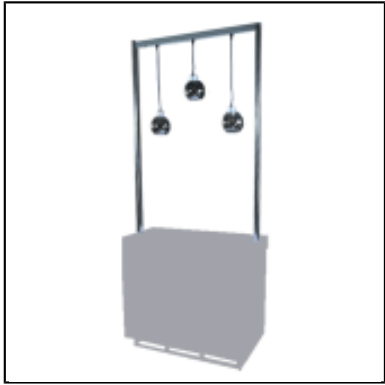

Comptoir d'angle UP H110 50x50 - blanc

Face supplémentaire bars, consoles et comptoirs UP

Echelles et étagères UP - 100x40 cm

Ecrans de protection UP

Mâts et barre enseigne UP - L100 cm

Echelles et lampes
triangulaires UP - L100 cm

Echelles et lampes globes
UP - L100 cm

Mâts et lampes
triangulaires UP - L100 cm

Mâts et lampes globes UP -
L100 cm