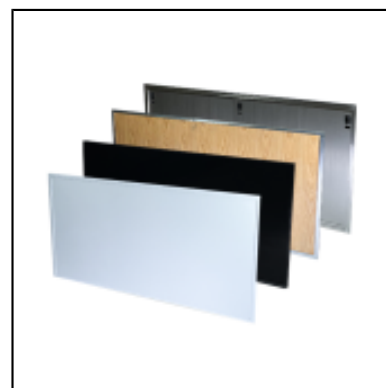

VOUS AIMEREZ AUSSI

Console UP H90 150x50 - blanc

Bar d'angle UP H110 50x50 - blanc

Bar UP H110 100x50 - blanc

Bar UP H110 150x50 - blanc

Console UP H90 50x50 - blanc

Comptoir UP H110 150x50 - blanc

Comptoir UP H110 100x50 - blanc

Comptoir d'angle UP H110 50x50 - blanc

Face supplémentaire bars, consoles et comptoirs UP

Echelles et étagères UP - 100x40 cm

Ecrans de protection UP

Mâts et barre enseigne UP - L100 cm

Echelles et lampes
triangulaires UP - L100 cm