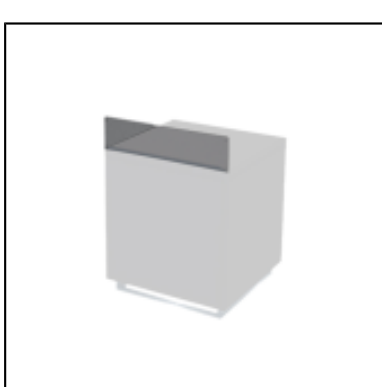

VOUS AIMEREZ AUSSI

Console UP H90 150x50 - blanc

Bar d'angle UP H110 50x50 - blanc

Bar UP H110 100x50 - blanc

Bar UP H110 150x50 - blanc

Console UP H90 50x50 - blanc

Comptoir UP H110 150x50 - blanc

Comptoir UP H110 100x50 - blanc

Comptoir d'angle UP H110 50x50 - blanc

Face supplémentaire bars, consoles et comptoirs UP

Echelles et étagères UP - 100x40 cm

Ecrans de protection UP

Mâts et barre enseigne UP - L100 cm

Echelles et lampes
triangulaires UP - L100 cm