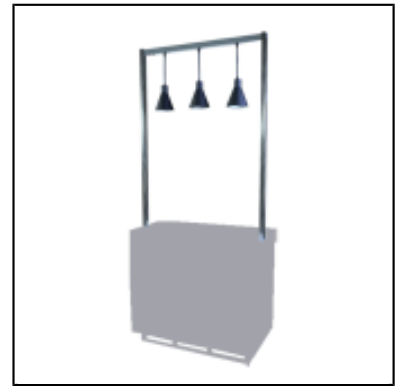

Comptoir d'angle UP H110 50x50 - blanc

Face supplémentaire bars, consoles et comptoirs UP

Echelles et étagères UP - 100x40 cm

Ecrans de protection UP

Mâts et barre enseigne UP - L100 cm

Echelles et lampes
triangulaires UP - L100 cm

Echelles et lampes globes
UP - L100 cm

Mâts et lampes
triangulaires UP - L100 cm

Mâts et lampes globes UP -
L100 cm