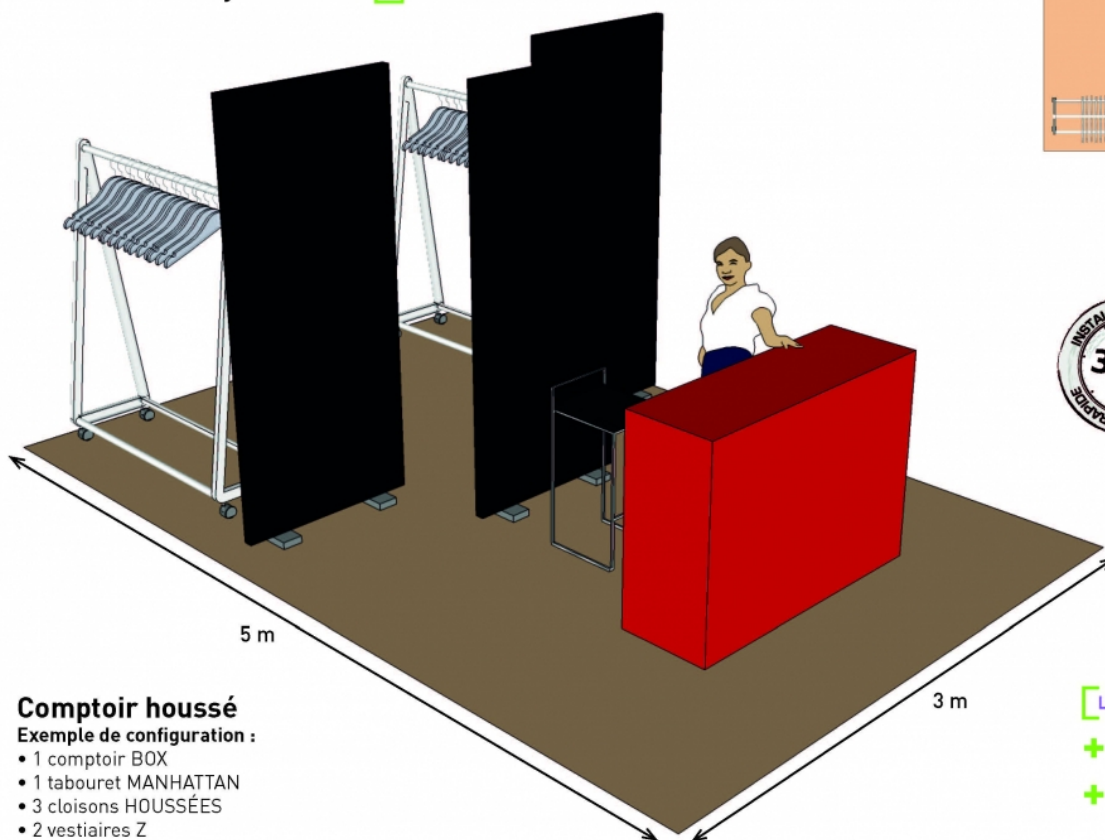

ACCUEIL by **AKTUEL**

Vue 2D

Comptoir housé

Exemple de configuration :

- 1 comptoir BOX
- 1 tabouret MANHATTAN
- 3 cloisons HOUSSÉES
- 2 vestiaires Z
- 80 cintres

- + comptoir BOX - housse 12 coloris
- + cloison HOUSSÉE - 4 coloris
- + de choix sur WWW.AKTUEL.FR

L100 x H230 housées M1
4 coloris
Pieds en fonte

cloison/pied H230 L100 M1 CG au choix

Réf : 127023
Conditionnement : à l'unité
Tarif Location 1 à 7 jours : 302 €

cloison/pied H230 L100 M1- blanc

Réf : 127025
Conditionnement : à l'unité
Tarif Location 1 à 7 jours : 199,60 €