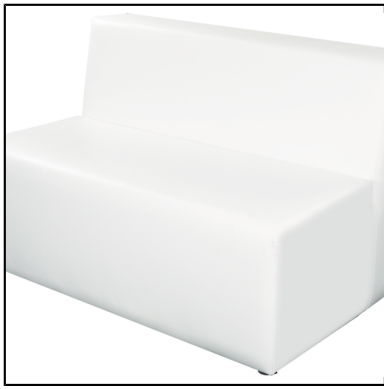

La collection Nikki est un mobilier outdoor qui sublime l'esprit lounge « total white ».

Son revêtement imperméable en simili cuir blanc vous permet de l'adopter en intérieur comme en extérieur.

Une large gamme aux formes géométrique et modulables, avec des assises très confortables, qui répond à tous vos besoins.

Avec le mobilier Nikki, vous composerez l'aménagement idéal pour tous vos petits et grands espaces.

Cette collection est la garantie d'un univers contemporain et zen.

Hauteur assises 43 cm

Classée au feu.

**Chauffeuse Nikki L120 - blanc**

Réf : 186510

Conditionnement : à l'unité

Tarif Location à partir de :

120 €

**VOUS AIMEREZ AUSSI**

Chauffeuse angle Dalton  
75x75 - cuir noir

Chauffeuse Dalton L120 -  
cuir noir