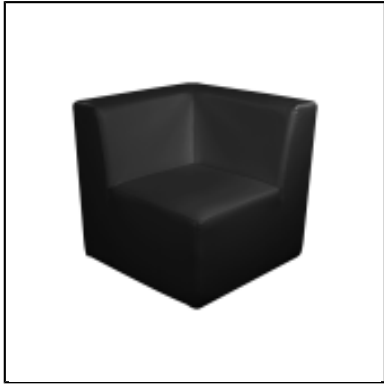

La collection Nikki est un mobilier outdoor qui sublime l'esprit lounge « total white ».

Son revêtement imperméable en simili cuir blanc vous permet de l'adopter en intérieur comme en extérieur.

Une large gamme aux formes géométrique et modulables, avec des assises très confortables, qui répond à tous vos besoins.

Avec le mobilier Nikki, vous composerez l'aménagement idéal pour tous vos petits et grands espaces.

Cette collection est la garantie d'un univers contemporain et zen.

Hauteur assises 43 cm

Classée au feu.

**Chauffeuse Nikki L120 - blanc**

Réf : 186510

Conditionnement : à l'unité

Tarif Location à partir de :

120 €

**VOUS AIMEREZ AUSSI**

Chauffeuse angle Dalton  
75x75 - cuir noir

Chauffeuse Dalton L120 -  
cuir noir