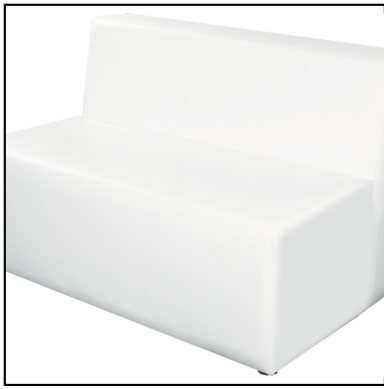

La collection Nikki est un mobilier outdoor qui sublime l'esprit lounge « total white ».

Son revêtement imperméable en simili cuir blanc vous permet de l'adopter en intérieur comme en extérieur.

Une large gamme aux formes géométrique et modulables, avec des assises très confortables, qui répond à tous vos besoins.

Avec le mobilier Nikki, vous composerez l'aménagement idéal pour tous vos petits et grands espaces.

Cette collection est la garantie d'un univers contemporain et zen.

Hauteur assises 43 cm

Classée au feu.

chauffeuse nikki L120 - blanc

Réf : 186510

Conditionnement : à l'unité

Tarif Location 1 à 7 jours :

206,20 €

VOUS AIMEREZ AUSSI

Chauffeuse angle Dalton
75x75 - cuir noir

Chauffeuse Dalton L120 -
cuir noir