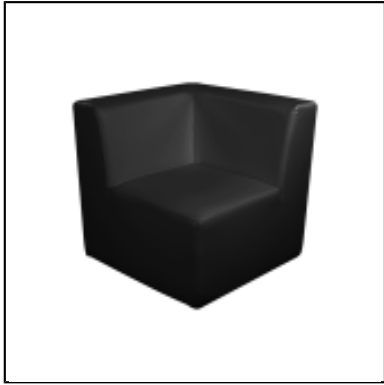

La collection Nikki est un mobilier outdoor qui sublime l'esprit lounge « total white ».

Son revêtement imperméable en simili cuir blanc vous permet de l'adopter en intérieur comme en extérieur.

Une large gamme aux formes géométrique et modulables, avec des assises très confortables, qui répond à tous vos besoins.

Avec le mobilier Nikki, vous composerez l'aménagement idéal pour tous vos petits et grands espaces.

Cette collection est la garantie d'un univers contemporain et zen.

Hauteur assises 43 cm

Classée au feu.

chauffeuse nikki L120 - blanc

Réf : 186510

Conditionnement : à l'unité

Tarif Location 1 à 7 jours :

206,20 €

VOUS AIMEREZ AUSSI

Chauffeuse angle Dalton
75x75 - cuir noir

Chauffeuse Dalton L120 -
cuir noir