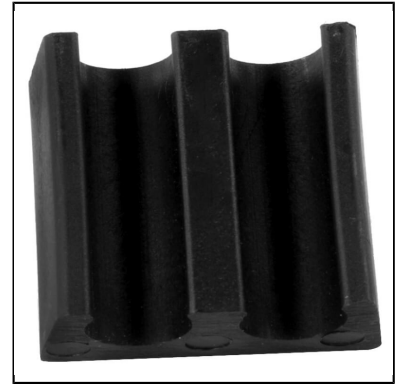

Tarif Location service 24h : 13,20 €

Clip d'accrochage

Réf : 101932

Conditionnement : à l'unité

Tarif Location service 24h : 0,00 €

Barre de liaison

Réf : 101935

Conditionnement : à l'unité