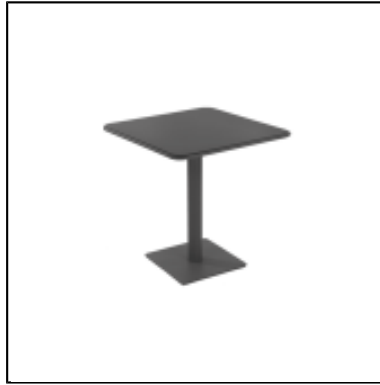

Table Moli H60 62x49 - white

Table XL Moli H44 100x74 - gris anthracite

Table XL Moli H44 100x74 - white

Table Moli H60 62x49 - mastic

Table Moli H60 62x49 - moutarde

Table Moli H60 62x49 - turquoise

Table XL Moli H44 100x74 - mastic