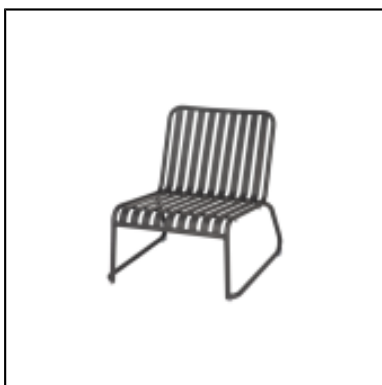

Fauteuil Moli - gris anthracite