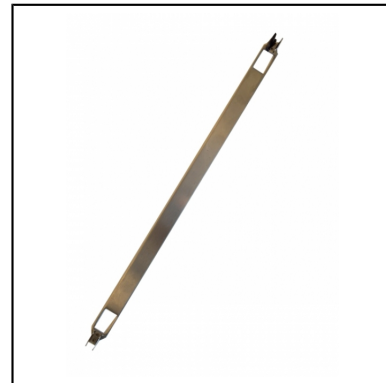

chaise hole - black

Réf : 101562

Conditionnement : à l'unité

Tarif Location 1 à 7 jours :
23,85 €

clip d'accrochage

Réf : 101932

Conditionnement : à l'unité

Tarif Location 1 à 7 jours :
0,66 €

barre de liaison

Réf : 101935

Conditionnement : à l'unité

Tarif Location 1 à 7 jours :
3,10 €

DANS LA MÊME COLLECTION