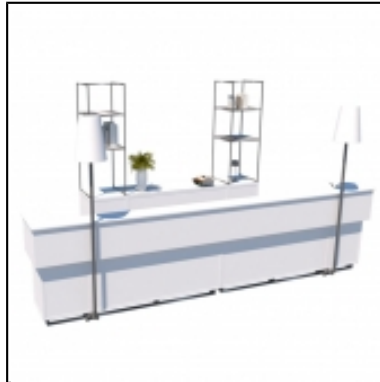

Réf : 139361

Conditionnement : à l'unité

Tarif Location service 24h : 32,60 €

DANS LA MÊME COLLECTION

Bar UP - noir

Buffet UP - blanc

Buffet UP - bois

Buffet UP - noir