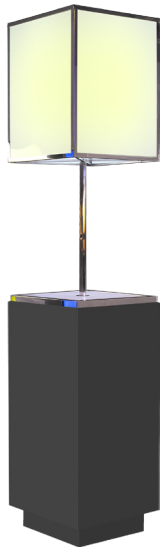

STÈLE ABAT-JOUR

Réf : 132230

PUISSANCE : 230 V sur prise ou batterie si autonome

FONCTION : Lumière d'ambiance

FINITION : housée

Poids : 40,71 kg

DIMENSIONS : H 110 cm

FONCTIONNEMENT

SET UP : Réinitialiser

CANCEL : Retour au dernier mode

Off : Éteindre

On : Allumer

Flash : Effet stroboscopique 7 couleurs avec 8 ajustements de vitesse

Strobe : Stroboscope avec 8 ajustements de vitesse

Fade : Fondu + 8 ajustements de vitesse. Changement de couleur par télécommande

Smooth : Mix automatique des couleurs avec 8 ajustements de vitesse

Le reste des boutons montre les différentes couleurs et la possibilité de régler la largeur du faisceau

Contrôle, où brancher la batterie