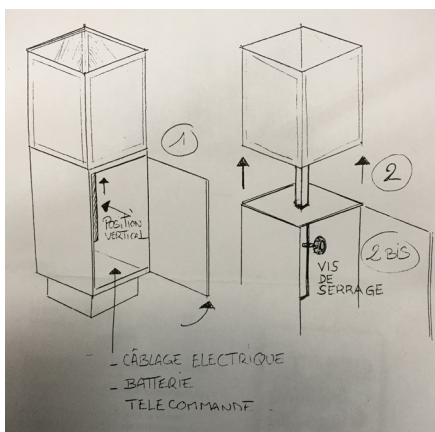

STÈLE ABAT-JOUR

Réf : 132230

PUISSANCE : 230 V sur prise ou batterie si autonome

FONCTION : Lumière d'ambiance

FINITION : housée

Poids : 40,71 kg

DIMENSIONS : H 110 cm

FONCTIONNEMENT

SET UP : Réinitialiser

CANCEL : Retour au dernier mode

Off : Éteindre

On : Allumer

Flash : Effet stroboscopique 7 couleurs avec 8 ajustements de vitesse

Strobe : Stroboscope avec 8 ajustements de vitesse

Fade : Fondu + 8 ajustements de vitesse. Changement de couleur par télécommande

Smooth : Mix automatique des couleurs avec 8 ajustements de vitesse

Le reste des boutons montre les différentes couleurs et la possibilité de régler la largeur du faisceau

Contrôle, où brancher la batterie