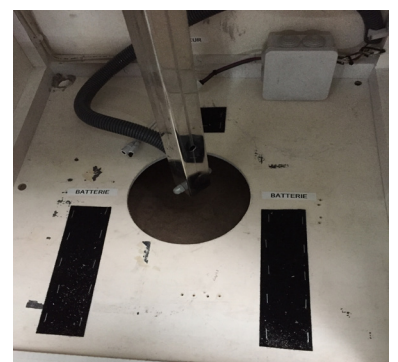

STÈLE ABAT-JOUR

Réf : 132230

PUISSANCE : 230 V sur prise ou batterie si autonome

FONCTION : Lumière d'ambiance

FINITION : housée

Poids : 40,71 kg

DIMENSIONS : H 110 cm

FONCTIONNEMENT

SET UP : Réinitialiser

CANCEL : Retour au dernier mode

Off : Éteindre

On : Allumer

Flash : Effet stroboscopique 7 couleurs avec 8 ajustements de vitesse

Strobe : Stroboscope avec 8 ajustements de vitesse

Fade : Fondu + 8 ajustements de vitesse. Changement de couleur par télécommande

Smooth : Mix automatique des couleurs avec 8 ajustements de vitesse

Le reste des boutons montre les différentes couleurs et la possibilité de régler la largeur du faisceau

Contrôle, où brancher la batterie

Télécommande dans la console

Fixation pour batterie par velcro