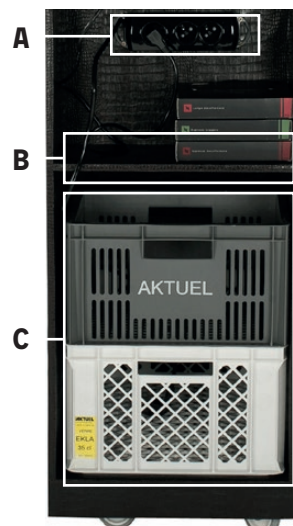

Réf. 332040

- 50 capsules nespresso leggero et sucre
- 50 gobelets en carton
- 50 spatules en bois
- 30 serviettes cocktail