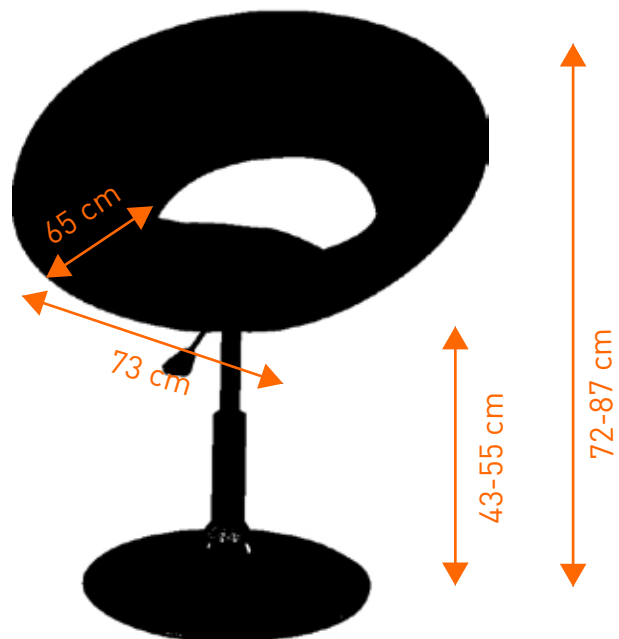

## CHAISE SOFT

ref. BLANC - 113 220  
NOIR - 113 221

7 kg

Hauteur ajustable et pivotant

Simili cuir  
Piètement chrome

+ DE CHOIX SUR [WWW.AKTUEL.FR](http://WWW.AKTUEL.FR)