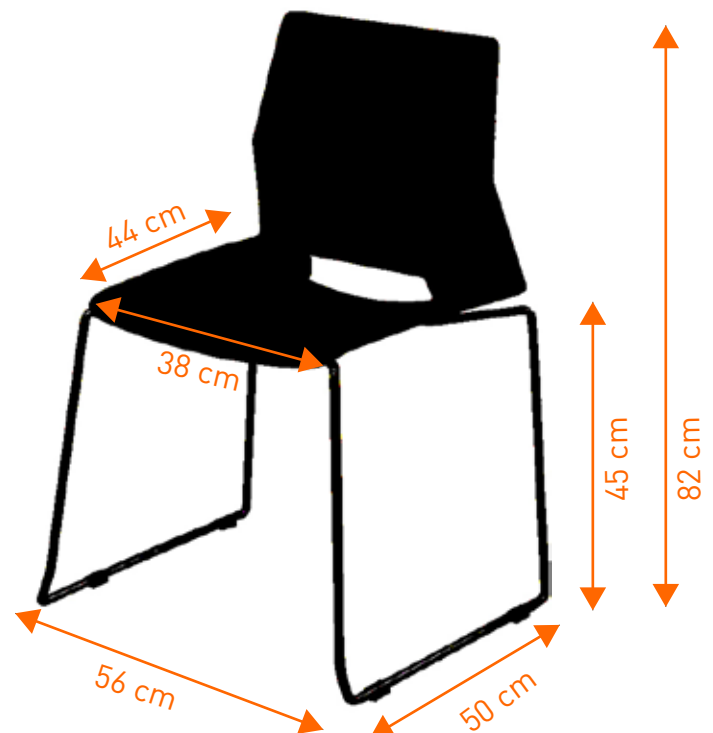

CHAISE ORIGAMI

ref. GREY - 101 551
WHITE - 101 550
GREEN - 101 552

 6,7 kg

 Empilable et accrochable

 Coque en polypropylène
Piètement acier chromé

 Chaise de conférence ou pop up resto

+ DE CHOIX SUR WWW.AKTUEL.FR